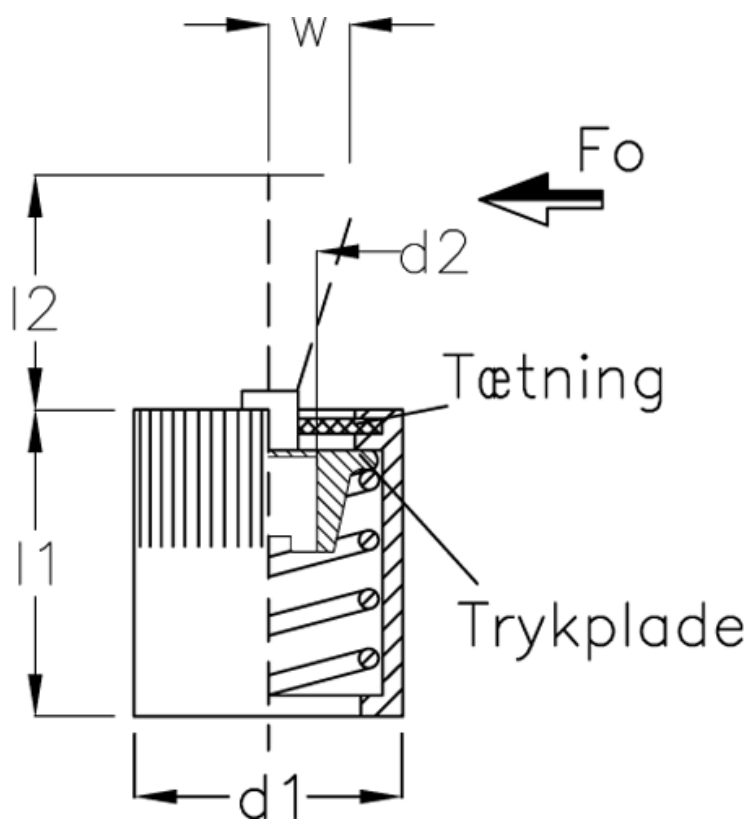

Varenummer: 20100008E
Beskrivelse: E+G
Vertikalt trykstykke GN 714-10-150

Mål

| | |
|---------------------|----------------|
| d1 | = 10 |
| d2 | = M4 |
| d3 | = 10 |
| H | = 12 |
| l1 | = 12 |
| l2 | = 7.5 |
| side kraft N ved l2 | = 150 |
| Skruetrækker | = GN 715.1-5.6 |

W = 2.0